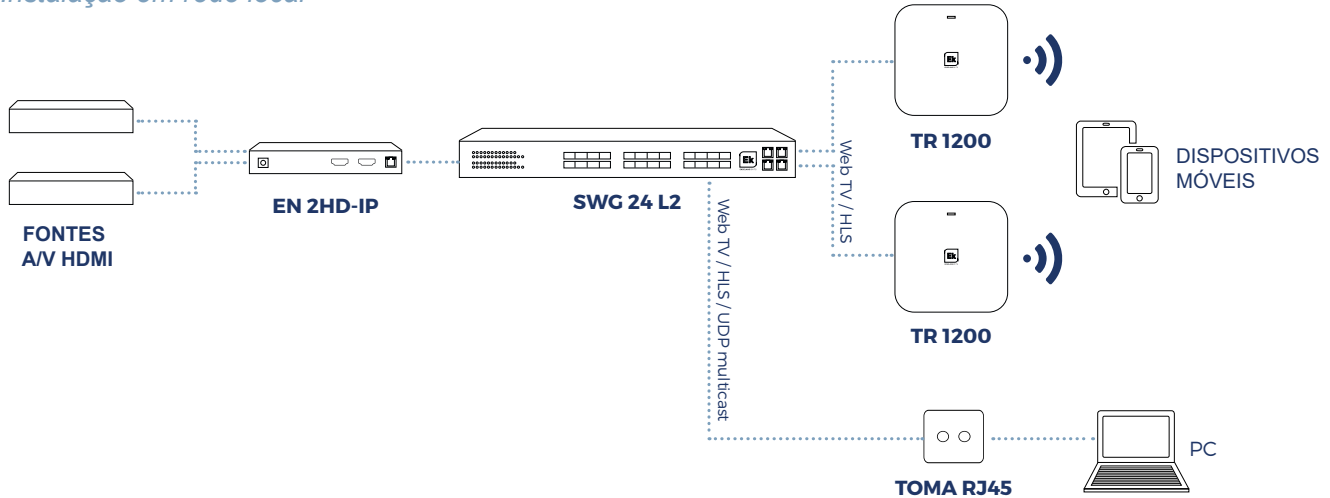

Esquemas de instalação

Instalação em rede local