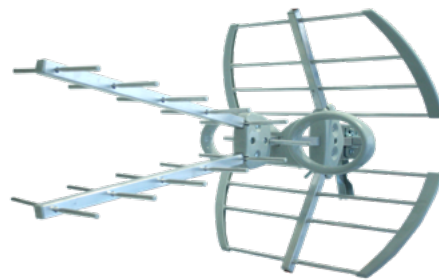

# ANTENAS EXTERIORES UHF

EK MINI L2 · EK 70 L2 · EK 100 L2

Lté2

easyU

- ✓ Dipolo compacto e à prova d'água com conector F
- ✓ LTE2 694MHz
- ✓ Porcas de orelhas superdimensionadas
- ✓ Elementos 100% fechados
- ✓ Ajuste de elevação
- ✓ Abraçadeira easyU
- ✓ Tubo central reforçado
- ✓ Montagem rápida

EK MINI L2

EK 70 L2

EK 100 L2

Accede ao [video](#) e descobre a vantagem de easyU

*Dipolo**Porcas borboleta em abraçadeira easyU**Montagem fácil*