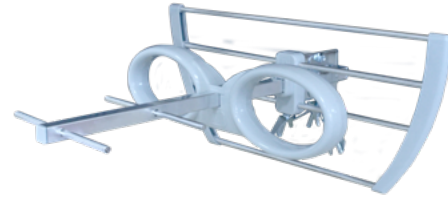

# ANTENAS EXTERIORES UHF

EK MINI L2 · EK 70 L2 · EK 100 L2

Lté2

easyU

- ✓ Dipolo compacto e à prova d'água com conector F
- ✓ LTE2 694MHz
- ✓ Porcas de orelhas superdimensionadas
- ✓ Elementos 100% fechados
- ✓ Ajuste de elevação
- ✓ Abraçadeira easyU
- ✓ Tubo central reforçado
- ✓ Montagem rápida

EK MINI L2

EK 70 L2

EK 100 L2

Accede ao [video](#) e descobre a vantagem de easyU

*Dipolo**Porcas borboleta em abraçadeira easyU**Montagem fácil*