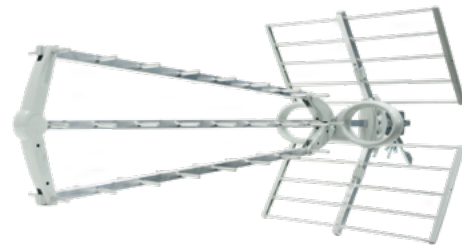

# ANTENAS EXTERIORES UHF

EK MINI L2 · EK 70 L2 · EK 100 L2

Lté2

easyU

- ✓ Dipolo compacto e à prova d'água com conector F
- ✓ LTE2 694MHz
- ✓ Porcas de orelhas superdimensionadas
- ✓ Elementos 100% fechados
- ✓ Ajuste de elevação
- ✓ Abraçadeira easyU
- ✓ Tubo central reforçado
- ✓ Montagem rápida

EK MINI L2

EK 70 L2

EK 100 L2

Accede ao [video](#) e descobre a vantagem de easyU

*Dipolo**Porcas borboleta em abraçadeira easyU**Montagem fácil*