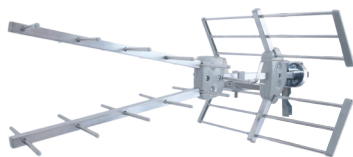

EKSELANS BY ITS

ANTENAS EXTERIORES UHF EK MINI / EK 70 / EK 70-6 / EK 80 L / EK 100 L

Dipolo compacto e a prova d'agua com conector F

Porca de orelhas de grandes dimensões

Tubo central reforçado

Montagem rápida

Filtro LTE (EK 80 L / EK 100 L / EK MINI / EK 70)

REFERÊNCIA		EK MINI	EK 70	EK 70-6	EK 80 L	EK 100 L
Código		013009	013010	013011	013002	013004
Canais		21-60	21-60	21-60	21-60	21-60
Frequência	MHz	470-790	470-790	470-790	470-790	470-790
Ganho	dBi	12	13	13	15	17
Comprimento	mm	455	745	745	780	1070
Relação frente/trás	dB	14	15	15	15	20
Ângulo de abertura horizontal (-3dB)	°	42	38	38	38	33
Polarização	dB	H/V				
Carga ao vento	N (130 Km/h)	20	35	35	35	110
Embalagens	uds.	6	1	6	6	6

DIPOLO COMPACTO

PORCA DE ORELHAS

EK 70

EK 100 L

EK 80 L

EK MINI