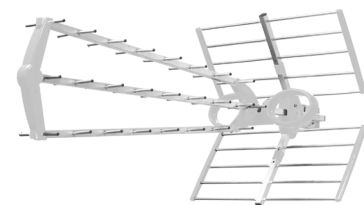

EKSELANS BY ITS

ANTENAS EXTERIORES UHF EK MINI / EK 70 / EK 70-6 / EK 80 L / EK 100 L

Dipolo compacto e a prova d'agua com conector F

Porca de orelhas de grandes dimensões

Tubo central reforçado

Montagem rápida

Filtro LTE (EK 80 L / EK 100 L / EK MINI / EK 70)

REFERÊNCIA		EK MINI	EK 70	EK 70-6	EK 80 L	EK 100 L
Código		013009	013010	013011	013002	013004
Canais		21-60	21-60	21-60	21-60	21-60
Frequência	MHz	470-790	470-790	470-790	470-790	470-790
Ganho	dBi	12	13	13	15	17
Comprimento	mm	455	745	745	780	1070
Relação frente/trás	dB	14	15	15	15	20
Ângulo de abertura horizontal (-3dB)	°	42	38	38	38	33
Polarização	dB	H/V				
Carga ao vento	N (130 Km/h)	20	35	35	35	110
Embalagens	uds.	6	1	6	6	6

DIPOLO COMPACTO

PORCA DE ORELHAS

EK 70

EK 100 L

EK 80 L

EK MINI